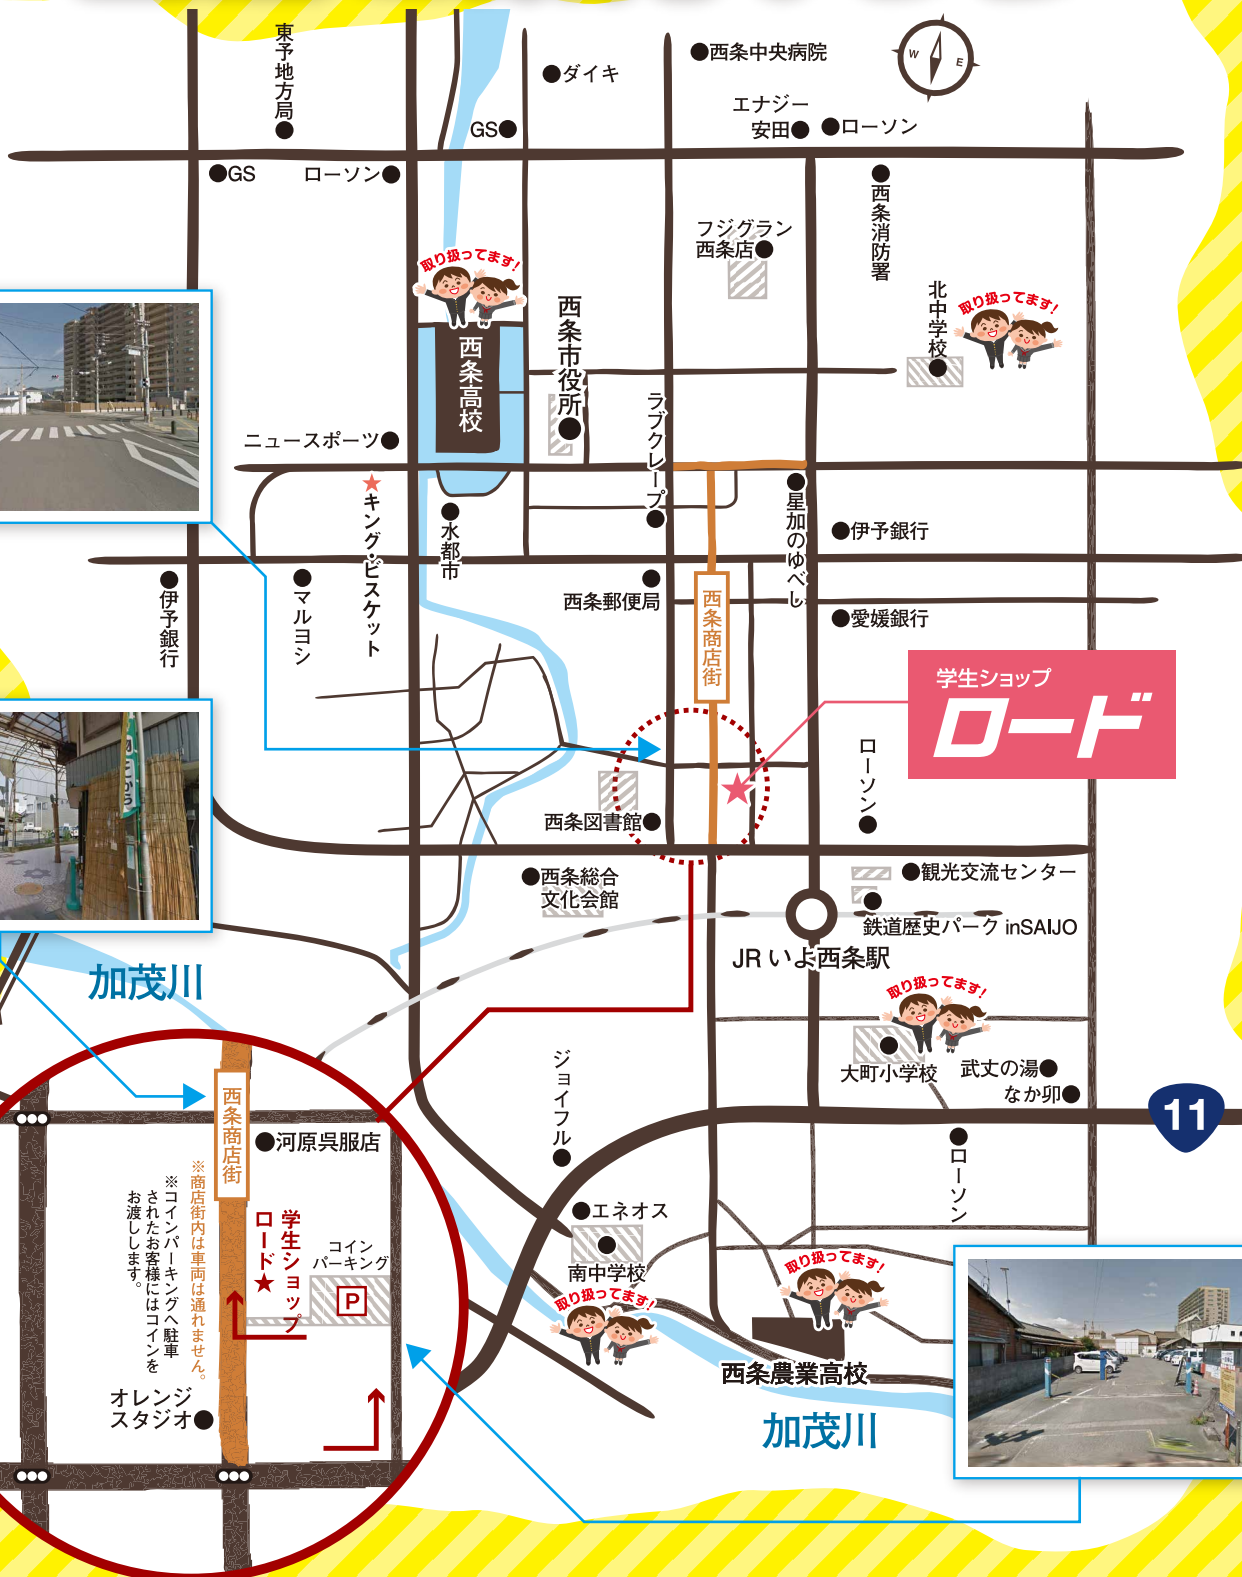

# 当店ご案内マップ

学生ショップ  
**ロード**

加茂川

加茂川

11

※商店街内は車両は通れません。  
※コインパーキングへ駐車されたお客様にはコインをお渡しします。

西条図書館

オレンジスタジオ

●河原呉服店

学生ショップ  
★ロード

コインパーキング

●エネオス

南中学校

取り扱ってます!

西条農業高校

加茂川

取り扱ってます!

大町小学校

武丈の湯

なか卯

●ローソン

JR いよ西条駅

鉄道歴史パーク inSAJO

●観光交流センター

●西条中央病院

●ダイキ

●GS

●東予地方局

●GS

●ローソン

●ニュースポーツ

★キングビスケット